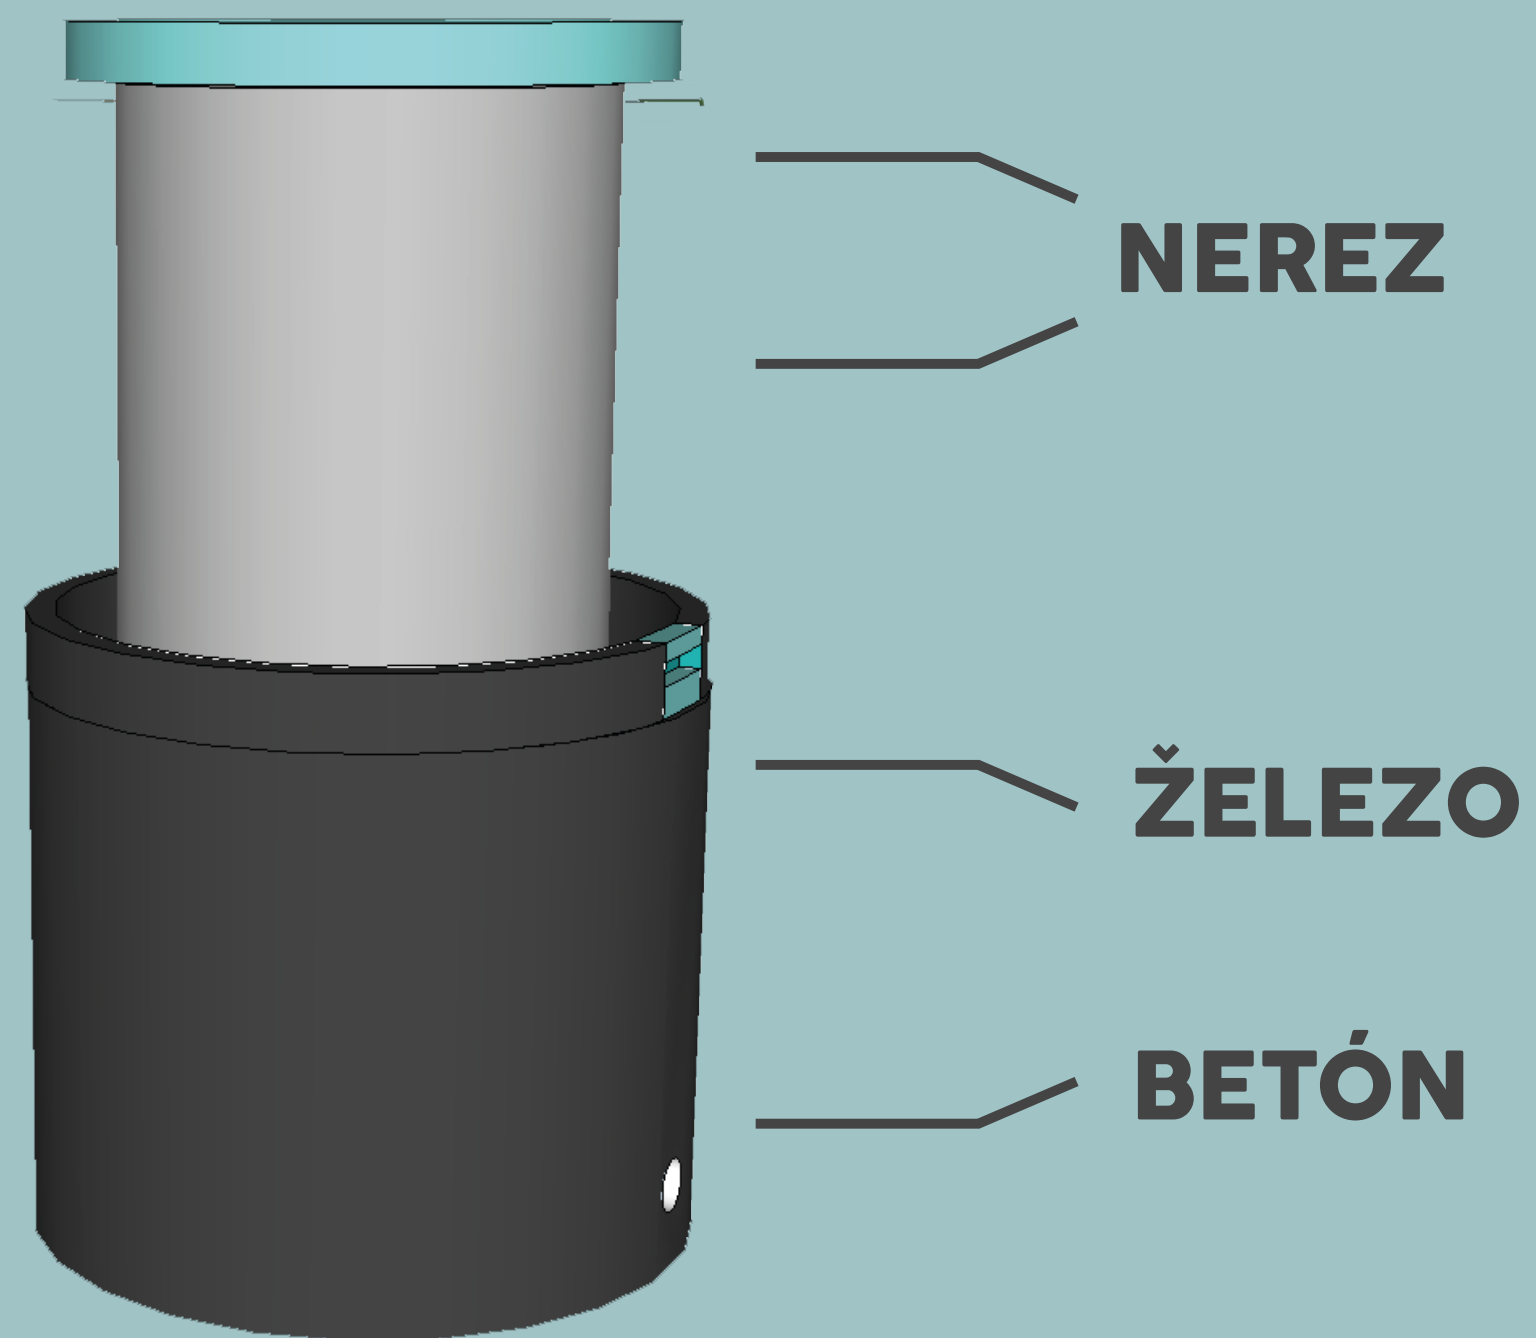

# ZADANIE

Vytvoriť mestský mobiliár pre firmu Mmcité s podtémou povodne.

Cieľom lavičiek je, nenarušiť prírodu a zachovať jej stálu atmosféru, preto sú lavičky uschované v boxoch pod zemou.

Aby ľudia jednoduchšie našli lavičky, majú mobilnú aplikáciu, ktorá ich zavedie k najbližšej polohe v ich okolí.

Jednotlivé rozmery boxu a samotnej lavičky, ktoré sú zobrazené v cm.

Lavičky sú prepojené s vodnou hladinou tak, že stačí jednoducho nadvihnúť klapku, ktorá pustí vodu do boxu a tá následne vysunie lavičku, ktorú jednoduchým otočením zaistíme.

Mobilná aplikácia má zabudovaný v lavičkách varovný systém. Keď hladina dosiahne výšku kedy môže dôjsť k povodniam, aplikácia vyhlási varovanie.

Materiály sú vybraté tak aby mala lavička čo najdlhšiu odolnosť voči vonkajším vplyvom.