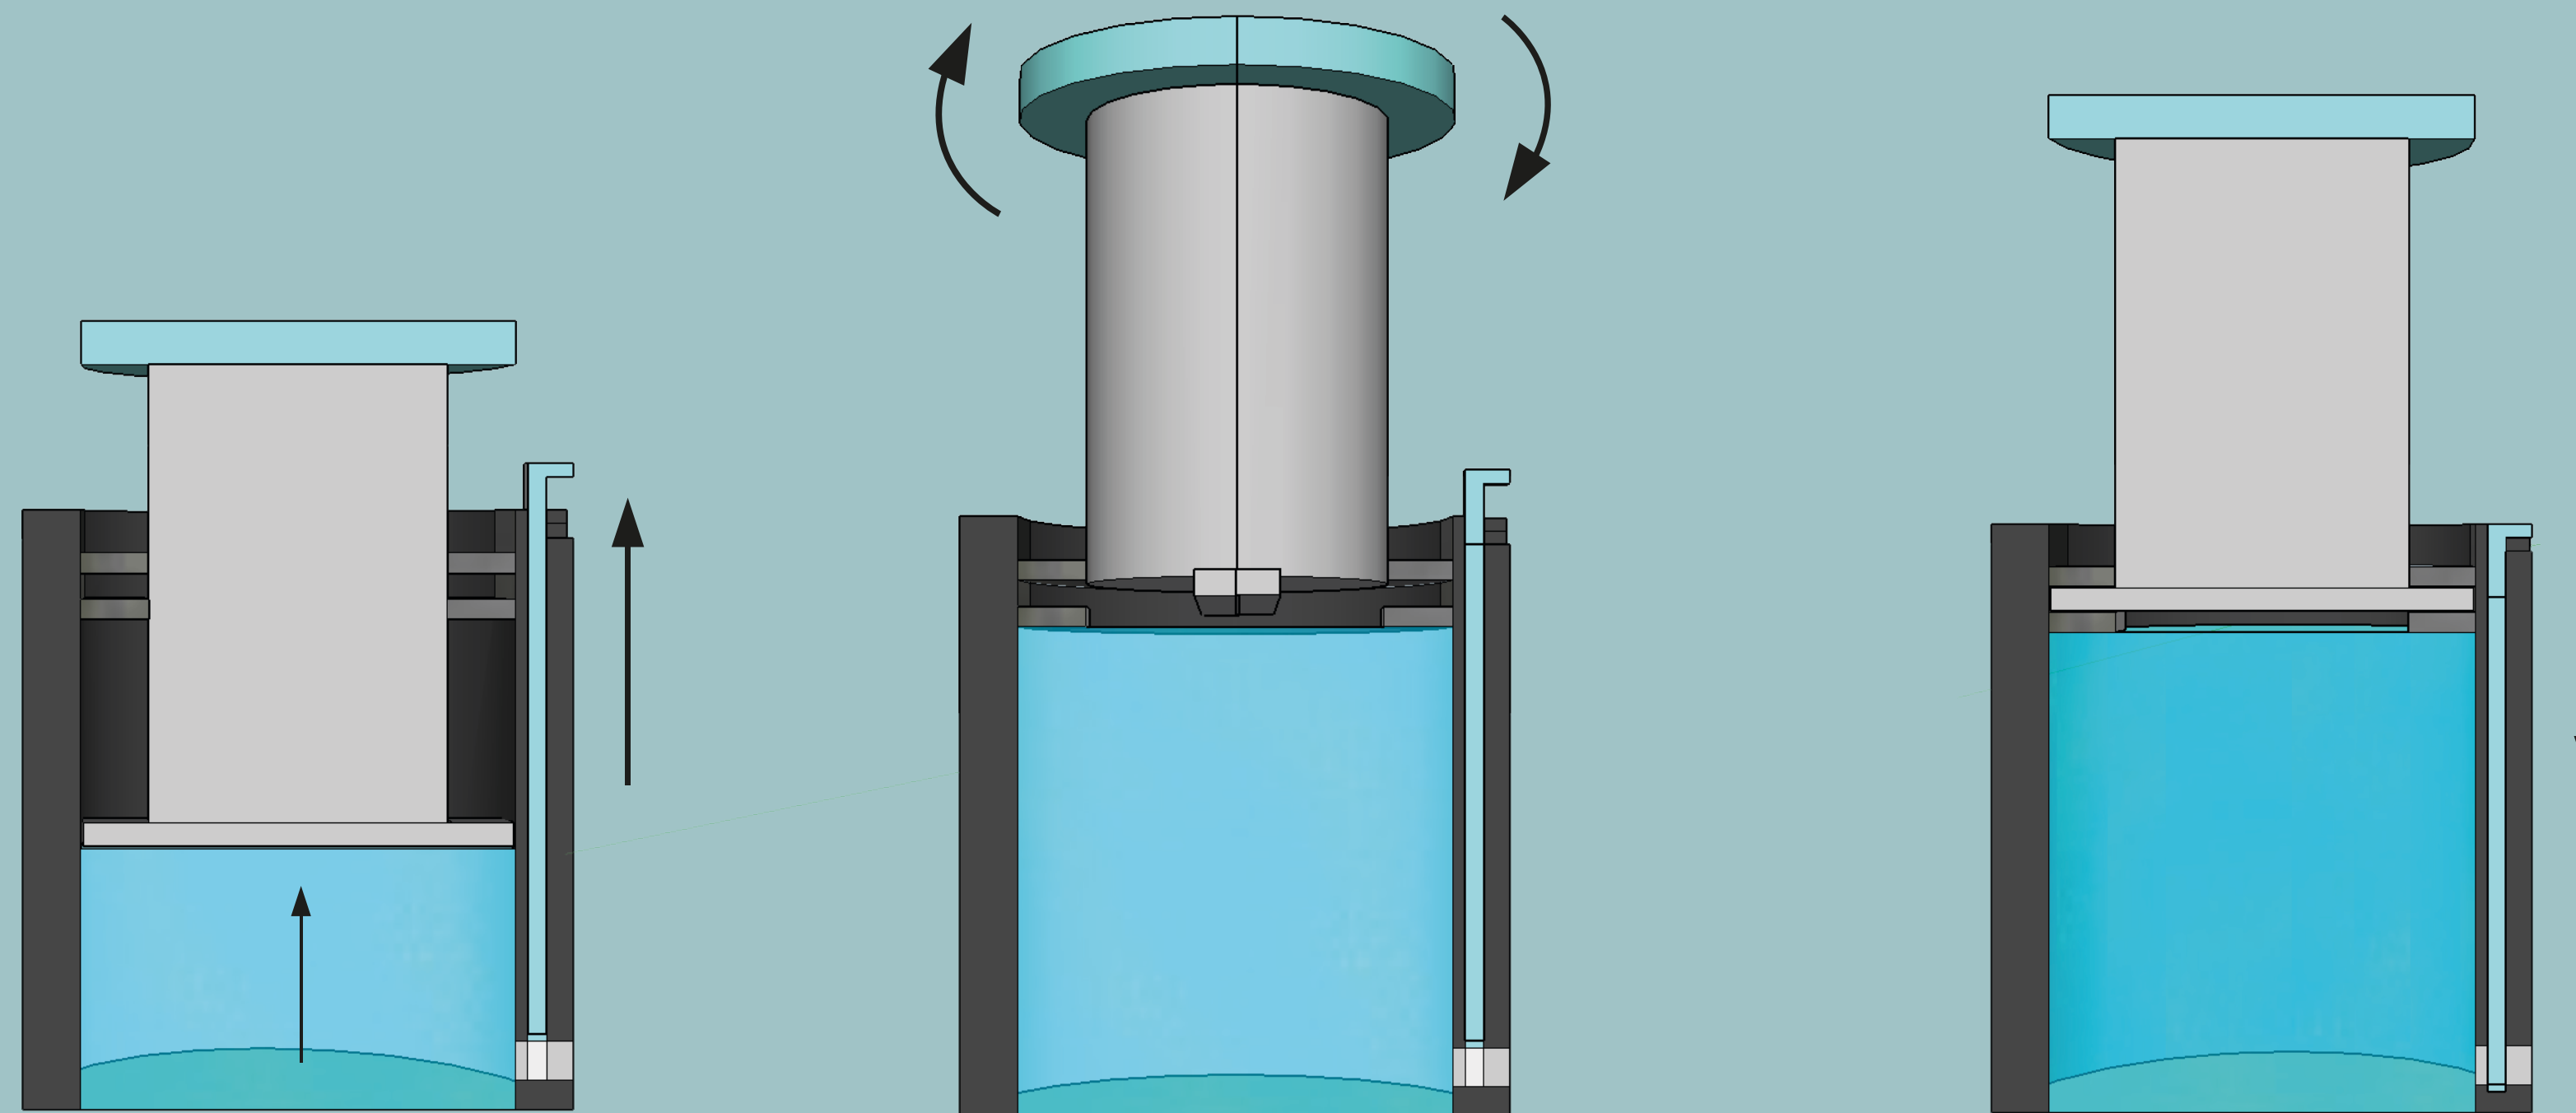

Jednotlivé rozmery boxu a samotnej lavičky, ktoré sú zobrazené v cm.

Lavičky sú prepojené s vodnou hladinou tak, že stačí jednoducho nadvihnúť klapku, ktorá pustí vodu do boxu a tá následne vysunie lavičku, ktorú jednoduchým otočením zaistíme.

Mobilná aplikácia má zabudovaný v lavičkách varovný systém. Keď hladina dosiahne výšku kedy môže dôjsť k povodniam, aplikácia vyhlási varovanie.

Materiály sú vybraté tak aby mala lavička čo najdlhšiu odolnosť voči vonkajším vplyvom.