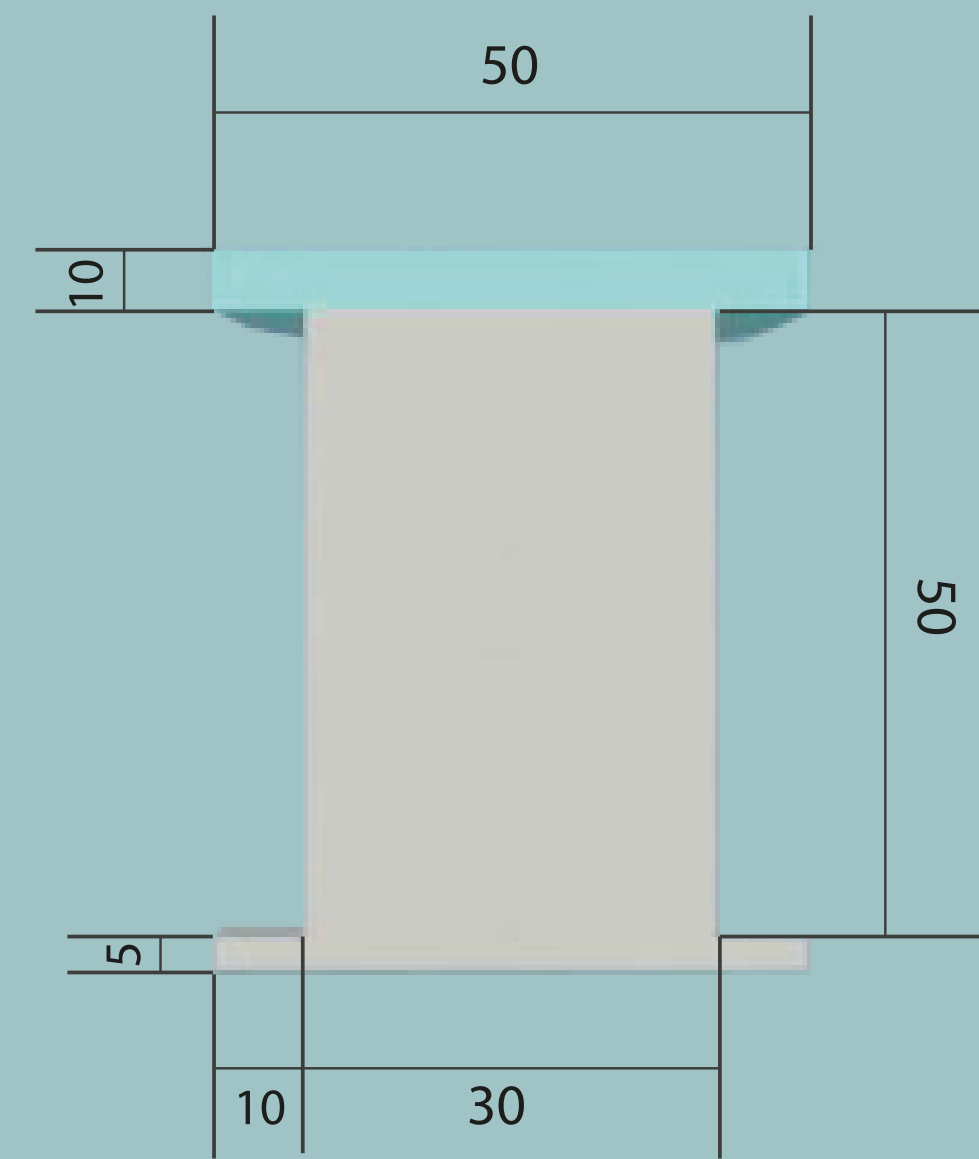

Jednotlivé rozmery boxu a samotnej lavičky, ktoré sú zobrazené v cm.

Lavičky sú prepojené s vodnou hladinou tak, že stačí jednoducho nadvihnúť klapku, ktorá pustí vodu do boxu a tá následne vysunie lavičku, ktorú jednoduchým otočením zaistíme.