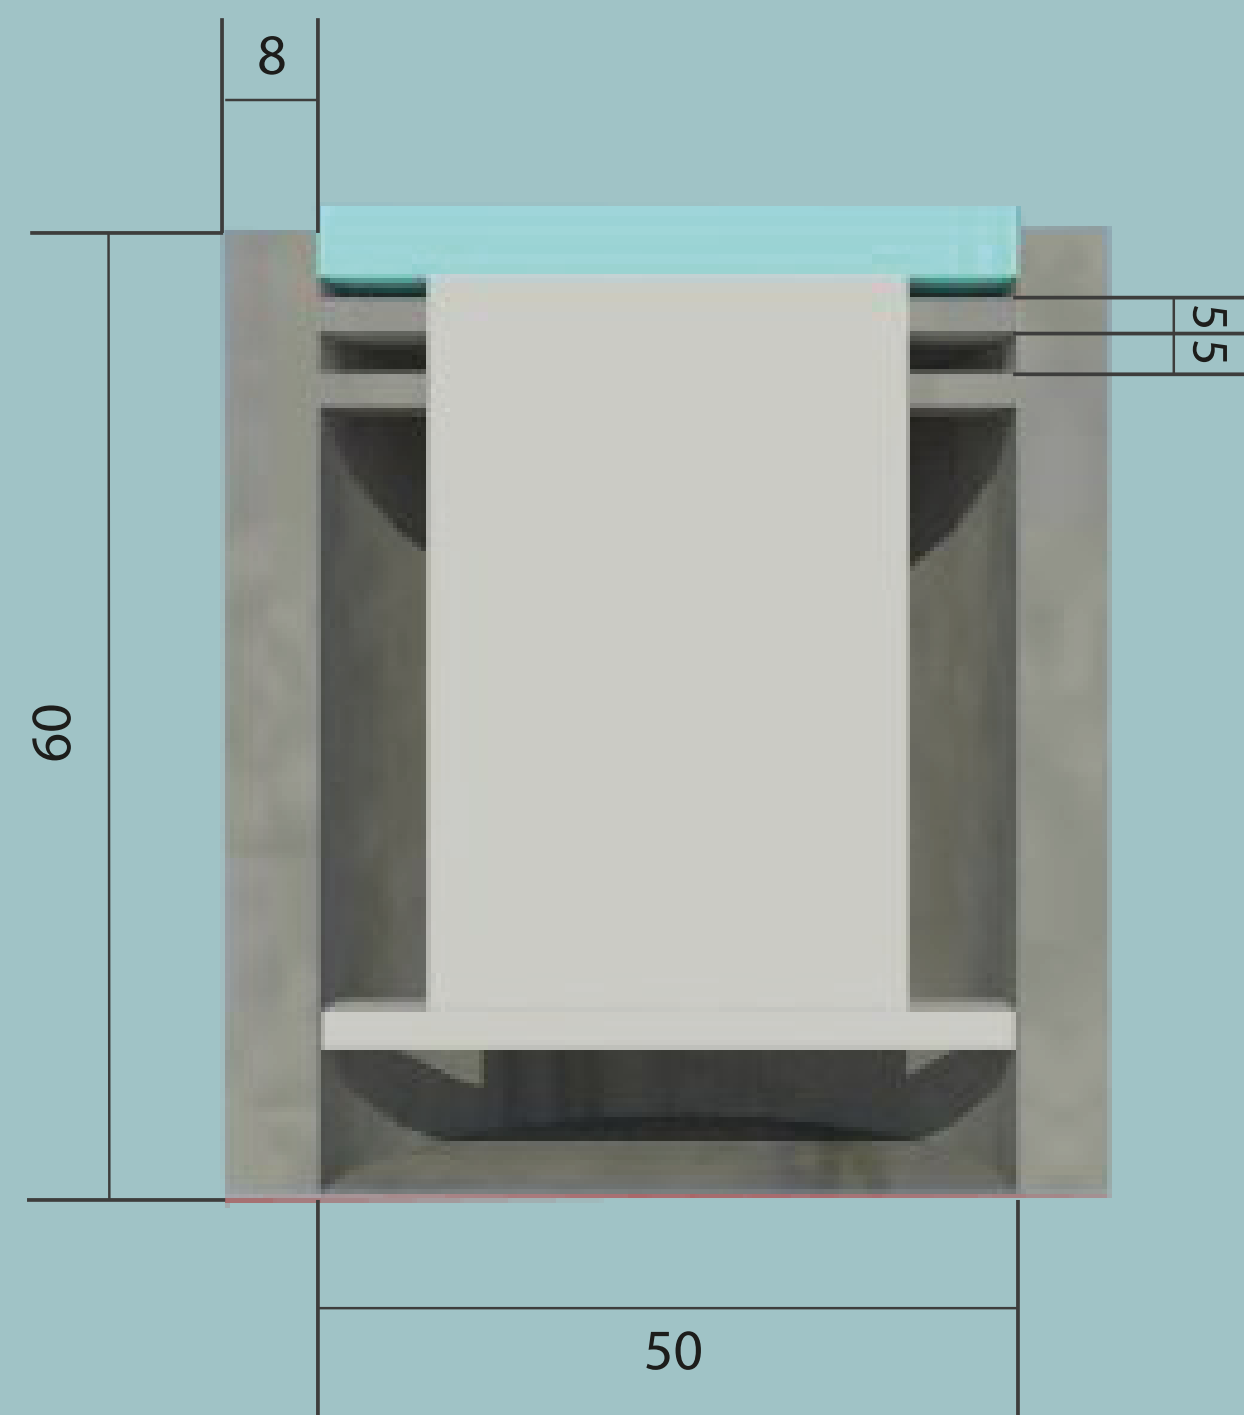

Jednotlivé rozmery boxu a samotnej lavičky, ktoré sú zobrazené v cm.

Lavičky sú prepojené s vodnou hladinou tak, že stačí jednoducho nadvihnúť klapku, ktorá pustí vodu do boxu a tá následne vysunie lavičku, ktorú jednoduchým otočením zaistíme.