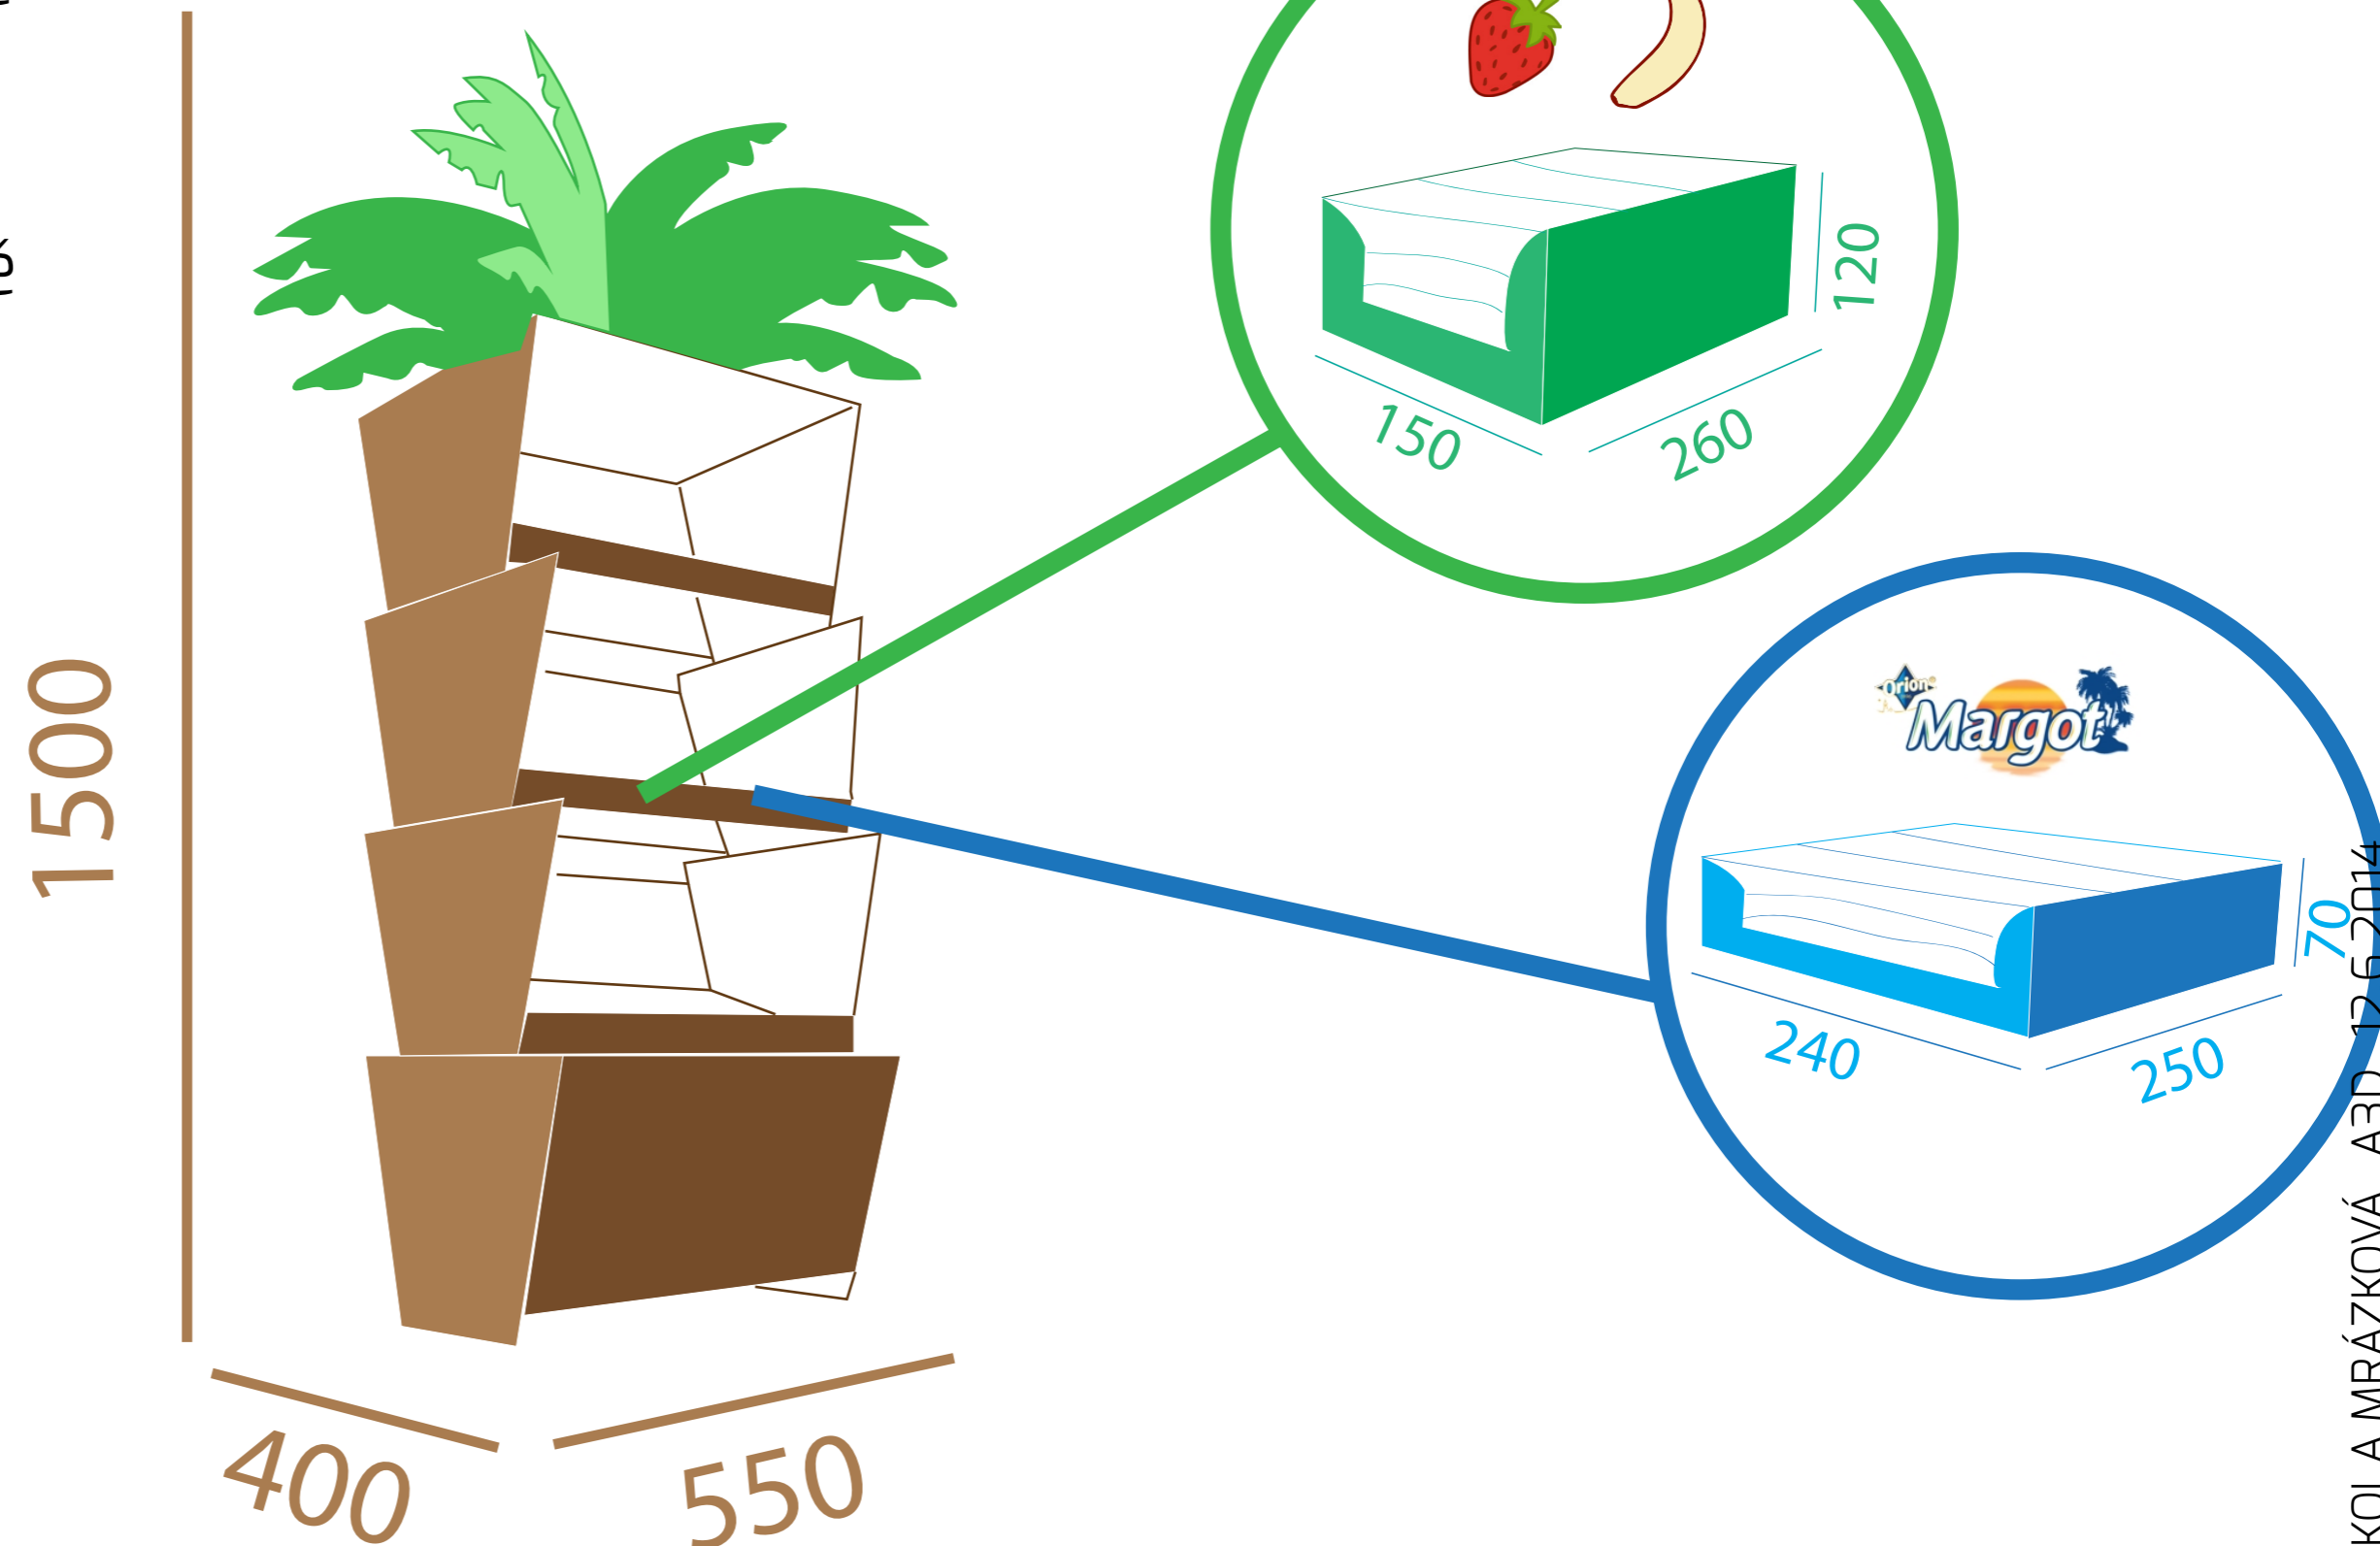

PODLAHOVÝ STOJAN
MABAJA
pro značku Orion

PODLAHOVÝ STOJAN MABAJA

TYČINKY: jahody v čokoládě
banány v čokoládě
Margot

TYP: POP blížící se 3D realitě
podlahový 1/4 paletový

ŽIVOTNOST: do 3 měsíců

CENA: do 800/ks

DALŠÍ POŽADAVKY:

mobilní
skládací
velikost do 1500mm
hmotnost do 6 kg

POŽADAVKY

PODLAHOVÝ STOJAN MABAJA INSPIRACE

PODLAHOVÝ STOJAN MABAJA VÝSTUP

VÝHODY:

- variabilní **výška** stojanu
- možnost skládání jednotlivých pater v **různém pořadí**
- netradiční **vzhled** v souladu s marketingovou komunikací
- jednotný princip skládání
- prezentace více produktů

PODLAHOVÝ STOJAN MABAJA

GRAFIKA

na liště je umístěna headline „Dej si kousek svého ráje“

na boční části stojanu jsou zobrazena loga produktů

přední část soklu slouží k prezentaci loga nebo akčního zboží

PODLAHOVÝ STOJAN MABAJA